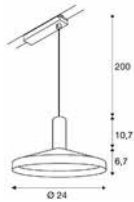

LALU® SET
1Ph., PD, LED Base, Phase

220-240 V ~50/60 Hz | 500 mA
Systemleistung: 9,5W
Material: Aluminium/Stahl

- inklusive Farbtemperaturschalter
2700 K/3000 K
- mit schwarzem Adapter

Down 700 lm | 2700 K | 800 lm | 3000 K