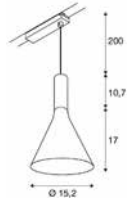

LALU® SET
1Ph., PD, LED Base, PHASE

LALU® SET
1Ph., PD, LED Base, PHASE

220-240 V ~50/60 Hz | 500 mA
Systemleistung: 9,5 W
Material: Aluminium/Stahl

220-240 V ~50/60 Hz | 500 mA
Systemleistung: 9,5 W
Material: Aluminium/Stahl