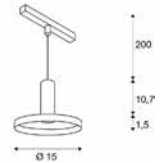

LALU® SET
48V, PD, LED Base, DALI

LALU® SET
48V, PD, LED Base, DALI

LALU® SET
48V, PD, LED Base, DALI

48 V | 500 mA
Systemleistung: 9 W
Material: Aluminium/Stahl

48 V | 500 mA
Systemleistung: 9 W
Material: Aluminium/Stahl

48 V | 500 mA
Systemleistung: 9 W
Material: Aluminium/Stahl

- inklusive Farbtemperaturschalter 2700K/3000K
- mit schwarzem Adapter

- inklusive Farbtemperaturschalter 2700K/3000K
- mit schwarzem Adapter

- inklusive Farbtemperaturschalter 2700K/3000K
- mit schwarzem Adapter