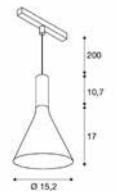

1010801 510

LALU® SET

48V, PD, LED Base, DALI

48 V | 500 mA
 Systemleistung: 9 W
 Material: Aluminium/Stahl

- inklusive Farbtemperaturschalter
 2700K/3000K
- mit schwarzem Adapter

Down 500lm|2700 K | 550lm|3000 K

Variante	Art.Nr.	EUR
● schwarz	1010801	● 256,40