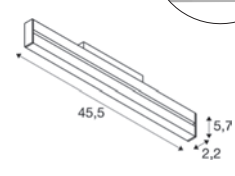

IN-LINE 24

48V, Move, Darklight Reflector, DALI

IN-LINE 46

48V, Move, Darklight Reflector, DALI

48 V | 350 mA
Systemleistung: 7,3 W
Material: Aluminium

48 V | 350 mA
Systemleistung: 14 W
Material: Aluminium