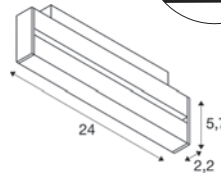

IN-LINE 24

48V, Move, Darklight Reflector, DALI

IN-LINE 46

48V, Move, Darklight Reflector, DALI

48 V | 350 mA
Systemleistung: 7,3 W
Material: Aluminium

48 V | 350 mA
Systemleistung: 14 W
Material: Aluminium