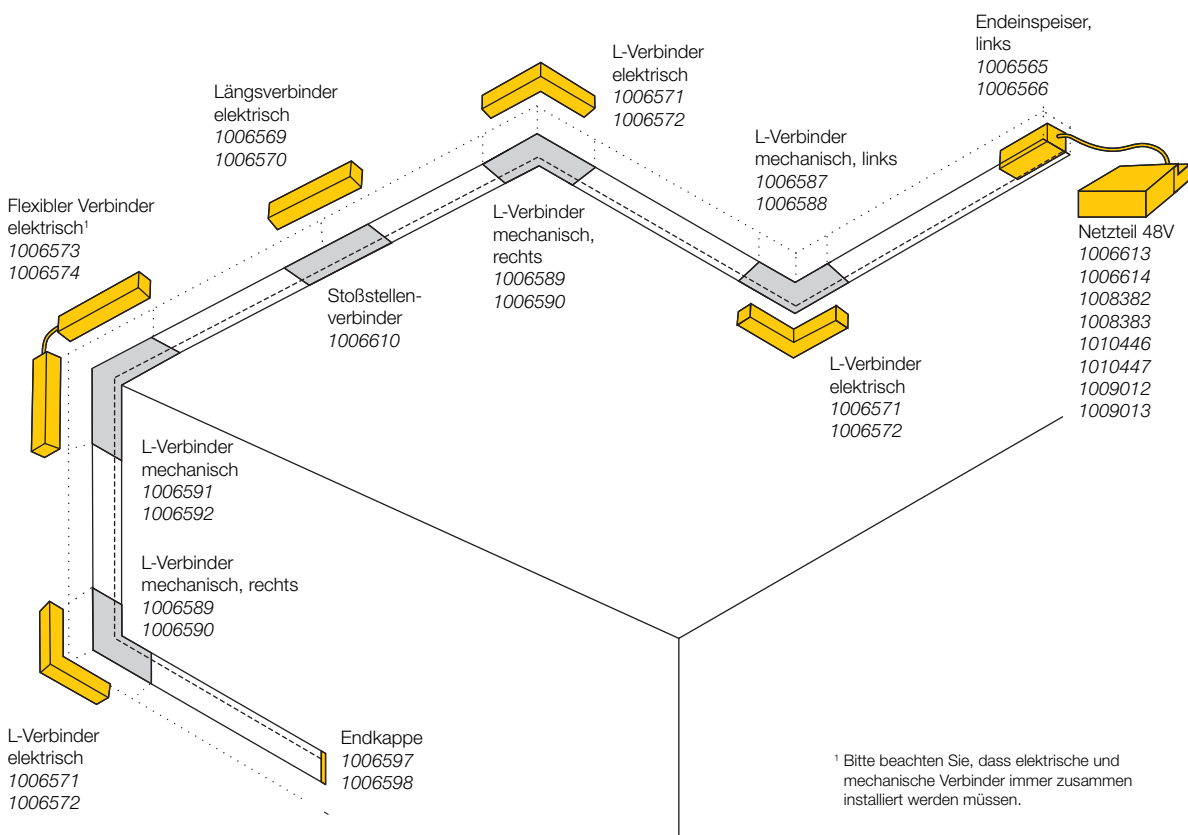

# 48V TRACK

Einbauschiene DALI  
Planungshilfe und Zubehör auf einen Blick

<sup>1</sup> Bitte beachten Sie, dass elektrische und mechanische Verbinder immer zusammen installiert werden müssen.

**Endeinspeiser, links**  
9,7 cm | Polycarbonate (PC)  
L: 9,7 cm | B: 1,60 cm | H: 1,9 cm

**L-Verbinder mechanisch f. Einbauschiene tief, links (f. Deckeninstallation)**  
9,5 cm | Aluminium  
L: 9,5 cm | B: 9,50 cm | H: 4,69 cm

● schwarz	Art.Nr. <b>1006587</b>	<b>32,00 EUR</b>
○ weiß	Art.Nr. <b>1006588</b>	<b>32,00 EUR</b>

**L-Verbinder mechanisch f. Einbauschiene tief, rechts (f. Deckeninstallation)**  
9,5 cm | Aluminium  
L: 9,5 cm | B: 9,50 cm | H: 4,69 cm

● schwarz	Art.Nr. <b>1006589</b>	<b>32,00 EUR</b>
○ weiß	Art.Nr. <b>1006590</b>	<b>32,00 EUR</b>

**L-Verbinder mechanisch, f. Einbauschiene, tief, Stereo, (Wand-/Decke)**  
8,1 cm | Aluminium  
L: 8,1 cm | B: 7,40 cm | H: 8,1 cm

● schwarz	Art.Nr. <b>1006591</b>	<b>32,00 EUR</b>
○ weiß	Art.Nr. <b>1006592</b>	<b>32,00 EUR</b>