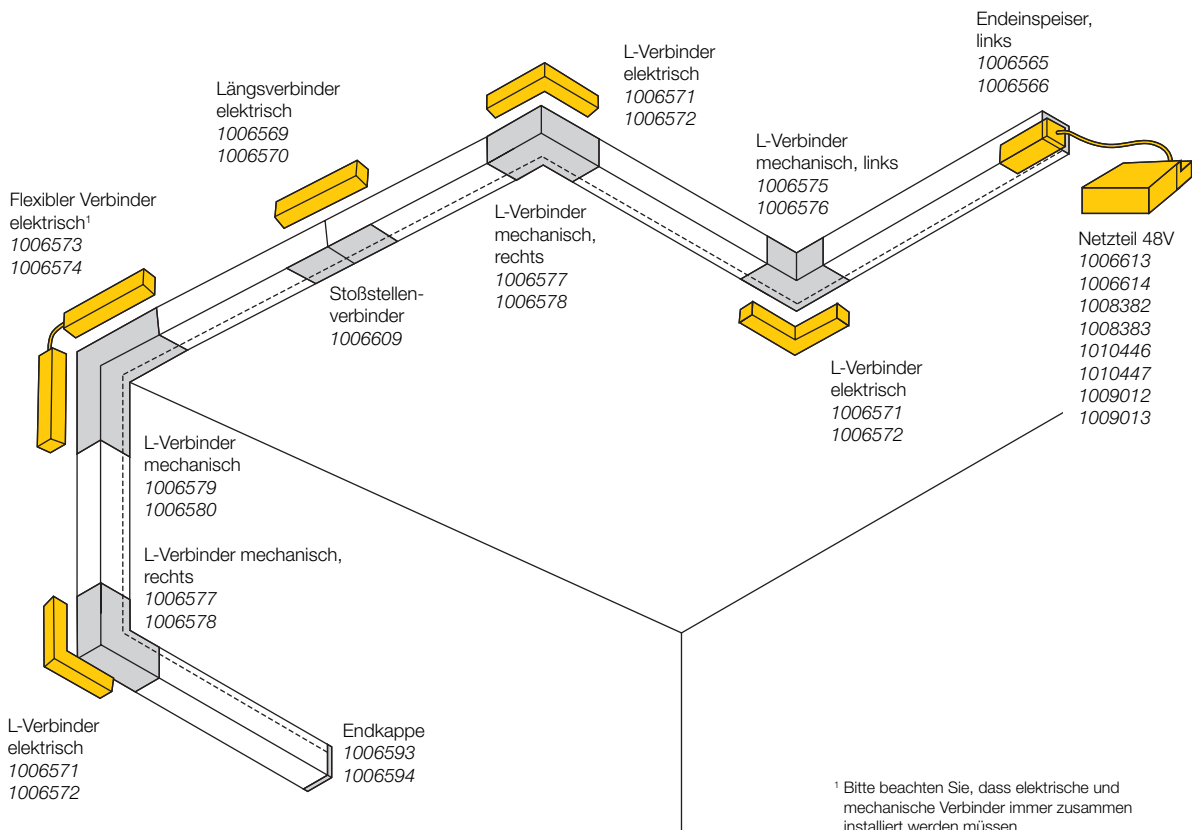

## Aufbauschiene DALI

Planungshilfe und Zubehör auf einen Blick

### Endeinspeiser, links

9,7 cm | Polycarbonate (PC)  
L: 9,7 cm | B: 1,60 cm | H: 1,9 cm

- schwarz Art.Nr. **1006565** **14,00 EUR**
- weiß Art.Nr. **1006566** **14,00 EUR**

### L-Verbindermechanisch, f. Aufbauschiene standard, rechts (f. Deckeninstallation)

7,1 cm | Aluminium  
L: 7,1 cm | B: 7,10 cm | H: 2,19 cm

- schwarz Art.Nr. **1006577** **21,00 EUR**
- weiß Art.Nr. **1006578** **21,00 EUR**

### L-Verbinder mechanisch, f. Aufbauschiene, standard, Stereo, (Wand-/Decke)

8,4 cm | Aluminium  
L: 8,4 cm | B: 2,62 cm | H: 8,4 cm

- schwarz Art.Nr. **1006579** **21,00 EUR**
- weiß Art.Nr. **1006580** **21,00 EUR**