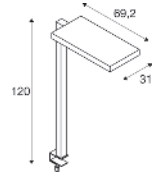

WORKLIGHT TL

220-240 V ~50/60 Hz | 2000 mA
Systemleistung: 79 W
Material: Aluminium

- Klemmbereich von 6-40 mm
- Schutzkontaktstecker

Down 3800 lm
Up 3800 lm | 4000 K

Variante	Art.Nr.	EUR
● schwarz	1005392	699,00
○ weiß	1005394	699,00
○ silber	1006344	699,00