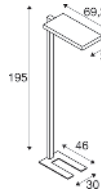

WORKLIGHT FL

220-240 V ~50/60 Hz | 2000 mA
Systemleistung: 79 W
Material: Aluminium

- Schutzkontaktstecker

Down 3800 lm
Up 3800 lm | 4000 K

Variante	Art.Nr.	EUR
● schwarz	1005390	799,00
○ weiß	1005391	799,00
○ silber	1006343	799,00

WORKLIGHT TL

220-240 V ~50/60 Hz | 2000 mA
Systemleistung: 79 W
Material: Aluminium

- Klemmbereich von 6-40 mm
- Schutzkontaktstecker

Down 3800 lm
Up 3800 lm | 4000 K

Variante	Art.Nr.	EUR
● schwarz	1005392	699,00
○ weiß	1005394	699,00
○ silber	1006344	699,00