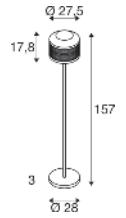

PANTILO ROPE 27
FL, E27

1010209 454

UPDATE

220-240 V ~50/60 Hz
Material: Stahl

- Eurostecker mit Schalter in der Zuleitung

Socket: 1xE27 max. Ø: 6,8 cm | L: 12 cm

| Variante | Art.Nr. | EUR |
|----------|---------|--------|
| gold | 1010206 | 299,00 |
| silber | 1010207 | 299,00 |

E27 | 4 W | 280°
830 lm | 2700 K | EEK = A
4 kWh/1000 h

Art.Nr.: 1008641 7,50 EUR

1010206 455