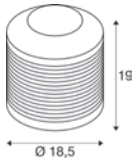

PANTILO ROPE 19
TL, E27

UPDATE

220-240 V ~50/60 Hz
Material: Stahl

- Eurostecker mit Schalter in der Zuleitung

Socket: 1xE27 max. Ø: 6,8cm | L: 12 cm

Variante	Art.Nr.	EUR
● gold	1010208	159,00
● silber	1010209	159,00