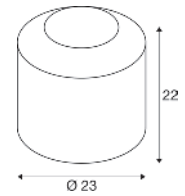

PANTILO SLIM TL, E27

PANTILO TL, E27

NEW

NEW

220-240 V ~50/60 Hz
Material: Stahl

- Eurostecker mit Schalter in der Zuleitung
- Stufenlos dimmbar über den Schalter in der Zuleitung

220-240 V ~50/60 Hz
Material: Stahl

- Eurostecker mit Schalter in der Zuleitung
- Stufenlos dimmbar über den Schalter in der Zuleitung

Socket: 1xE27 max. Ø: 4,7 cm | L: 24 cm

Variante	Art.Nr.	EUR
● chrom	1010345	149,00
● kupfer	1010346	149,00
● gold	1010347	149,00
○ weiß	1010348	149,00

Socket: 1xE27 max. Ø: 6,8 cm | L: 14 cm

Variante	Art.Nr.	EUR
● chrom	1010349	149,00
● kupfer	1010350	149,00
● gold	1010351	149,00
○ weiß	1010352	149,00

E27 | 6 W | 330°
570 lm | 2200 K | EEK = F
6 kWh/1000 h