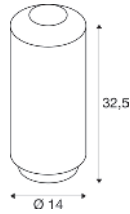

PANTILO SLIM TL, E27

PANTILO TL, E27

NEW

NEW

220-240 V ~50/60 Hz
Material: Stahl

- Eurostecker mit Schalter in der Zuleitung
- Stufenlos dimmbar über den Schalter in der Zuleitung

220-240 V ~50/60 Hz
Material: Stahl

- Eurostecker mit Schalter in der Zuleitung
- Stufenlos dimmbar über den Schalter in der Zuleitung

Socket: 1xE27 max. Ø: 4,7 cm | L: 24 cm

Variante	Art.Nr.	EUR
● chrom	1010345	149,00
● kupfer	1010346	149,00
● gold	1010347	149,00
○ weiß	1010348	149,00

Socket: 1xE27 max. Ø: 6,8 cm | L: 14 cm

Variante	Art.Nr.	EUR
● chrom	1010349	149,00
● kupfer	1010350	149,00
● gold	1010351	149,00
○ weiß	1010352	149,00

E27 | 6 W | 330°
570 lm | 2200 K | EEK = F
6 kWh/1000 h