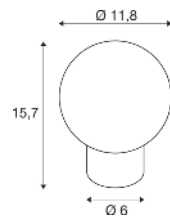

## TL

220-240 V ~50/60 Hz

Material: Stahl

- Eurostecker mit Schalter in der Zuleitung

Socket: 1xG9    max. Ø: 1,9 cm | L: 6 cm

Variante	Art.Nr.	EUR
<span style="color: #c00000;">●</span> kupfer	1007364	99,00
<span style="color: #808000;">●</span> bronze	1007363	99,00