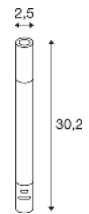

TAHA Leuchten-Set, AKKU

100-240 V ~50/60 Hz | 5 V
Systemleistung: 5 W
Material: Aluminium/Kunststoff

- Das Leuchten-Set beinhaltet neben der Leuchte zwei verschiedene Leuchtschirme, ein Verlängerungsrohr, USB-C Ladekabel, Erdspeiß und eine Schlaufe zum temporären Aufhängen an Ästen und Balken
- 3 Stufen dimmbar
- IP44 Steckernetzteil
- Netzteil