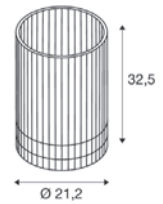

WUD

TL, E27, cylindrical

NEW

220-240 V ~50/60 Hz
Material: Holz

- Naturmaterial
- Eurostecker und -schalter

Sockel: 1xE27

max. Ø: 12 cm

L: 18 cm