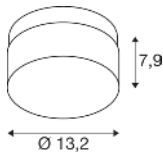

CYFT CW, PHASE

220-240 V ~50/60 Hz | 500 mA
Systemleistung: 6,5 W
Material: Aluminium/Acryl

330lm|2700 K | 350lm|3000 K | 380lm|4000 K

Variante	Art.Nr.	EUR
● schwarz	1007608	199,00

CYFT DOME CW, PHASE

220-240 V ~50/60 Hz | 500 mA
Systemleistung: 6,5 W
Material: Aluminium/Glas

• für den Außenbereich geeignet

290lm|2700 K | 310lm|3000 K | 310lm|4000 K

Variante	Art.Nr.	EUR
● schwarz/milchig	1008944	199,00

CYFT Dekoring

Ø: 13,1 cm
H: 2,45 cm
Material: Stahl

• Rost Ring für den Außenbereich geeignet