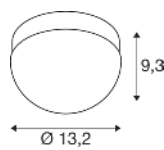

CYFT CW, PHASE

220-240 V ~50/60 Hz | 500 mA
Systemleistung: 6,5 W
Material: Aluminium/Acryl

330lm|2700 K | 350lm|3000 K | 380lm|4000 K

Variante	Art.Nr.	EUR
● schwarz	1007608	199,00

CYFT DOME CW, PHASE

220-240 V ~50/60 Hz | 500 mA
Systemleistung: 6,5 W
Material: Aluminium/Glas

• für den Außenbereich geeignet

290lm|2700 K | 310lm|3000 K | 310lm|4000 K

Variante	Art.Nr.	EUR
● schwarz/milchig	1008944	199,00

CYFT Dekoring

Ø: 13,1 cm
H: 2,45 cm
Material: Stahl

• Rost Ring für den Außenbereich geeignet