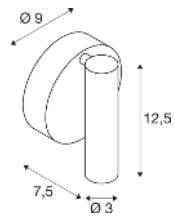

KARPO 30

CW, single

220-240 V ~50/60 Hz | 500 mA
Systemleistung: 9,3 W
Material: Aluminium/Stahl

560lm | 3000 K
680lm

Variante	Art.Nr.	EUR
● schwarz 560lm	152330	129,00
○ weiß 680lm	152331	129,00

152331 387