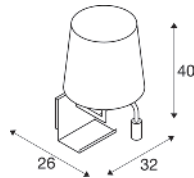

SOMNILA SPOT WL, rechts

100-240 V ~50/60 Hz | 12 V
Systemleistung: 15 W
Material: Aluminium/Stahl

- 1 USB Anschluß | 5V 2,0A
- Lichtquellen am Gehäuse getrennt schaltbar

Spot 120 lm | 3000 K
Indirect 650 lm

Variante	Art.Nr.	EUR
● schwarz 120 lm	1003456	232,00
○ weiß 120 lm	1003458	232,00

SOMNILA FLEX WL, links

100-240 V ~50/60 Hz | 12 V
Material: Aluminium

- Lichtquellen am Gehäuse getrennt schaltbar

Spot 120 lm | 3000 K

Variante	Art.Nr.	EUR
○ weiß	1003459	242,00

SOMNILA FLEX WL, rechts

100-240 V ~50/60 Hz | 12 V
Material: Aluminium

- Lichtquellen am Gehäuse getrennt schaltbar

Spot 120 lm | 3000 K

Variante	Art.Nr.	EUR
○ weiß	1003460	242,00