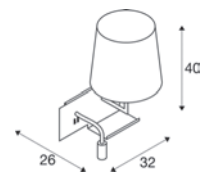

SOMNILA FLEX WL, rechts

100-240 V ~50/60 Hz | 12 V
Material: Aluminium

- Lichtquellen am Gehäuse getrennt schaltbar

Spot 120 lm | 3000 K

Variante	Art.Nr.	EUR
○ weiß	1003460	242,00