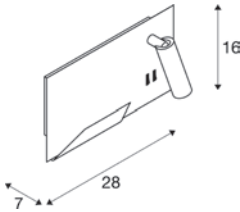

SOMNILA SPOT WL, rechts

100-240 V ~50/60 Hz | 12 V
Systemleistung: 15 W
Material: Aluminium/Stahl

- 1 USB Anschluß | 5V 2,0A
- Lichtquellen am Gehäuse getrennt schaltbar

Spot 120 lm | 3000 K
Indirect 650 lm

Variante	Art.Nr.	EUR
● schwarz 120 lm	1003456	232,00
○ weiß 120 lm	1003458	232,00

SOMNILA FLEX WL, links

100-240 V ~50/60 Hz | 12 V
Material: Aluminium

- Lichtquellen am Gehäuse getrennt schaltbar

Spot 120 lm | 3000 K

Variante	Art.Nr.	EUR
○ weiß	1003459	242,00

SOMNILA FLEX WL, rechts

100-240 V ~50/60 Hz | 12 V
Material: Aluminium

- Lichtquellen am Gehäuse getrennt schaltbar

Spot 120 lm | 3000 K

Variante	Art.Nr.	EUR
○ weiß	1003460	242,00