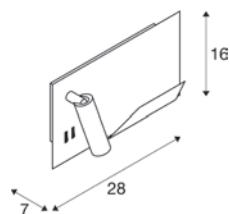

SOMNILA SPOT WL, links

100-240 V ~50/60 Hz | 12 V

Systemleistung: 15 W

Material: Aluminium/Stahl

- 1 USB Anschluß | 5V 2,0A
- Lichtquellen am Gehäuse getrennt schaltbar

Spot	120 lm	3000 K
Indirect	650 lm	

Variante	Art.Nr.	EUR
● schwarz 120 lm	1003455	232,00
○ weiß 120 lm	1003457	232,00