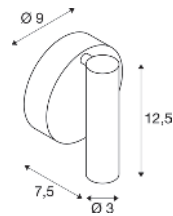

KARPO 30 WL, single

KARPO WL

1006161 380

100-240 V ~50/60 Hz | 500 mA
Systemleistung: 6 W
Material: Aluminium/Stahl

- Schalter am Leuchtengehäuse

220-240 V ~50/60 Hz | 500 mA
Systemleistung: 6,8 W
Material: Aluminium