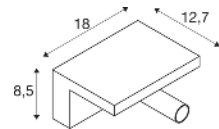

KARPO 30 WL, single

KARPO WL

1006161 380

100-240 V ~50/60 Hz | 500 mA
Systemleistung: 6 W
Material: Aluminium/Stahl

- Schalter am Leuchtengehäuse

220-240 V ~50/60 Hz | 500 mA
Systemleistung: 6,8 W
Material: Aluminium