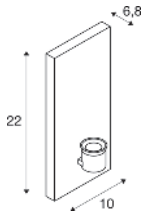

FENDA
WL, Basis, E27

220-240 V ~50/60 Hz
Material: Stahl/Kunststoff

Socket: 1xE27 max. Ø: 5,1 cm | L: 20 cm

Variante	Art.Nr.	EUR
○ weiß	1001272	52,00

E27 | 8 W | 240°
880 lm | 3000 K | EEK = E
8 kW/1000h

Art.Nr.: 1005289 10,25 EUR

FENDA
Halbschirm

B: 23 cm
H: 30 cm
Material: Textile/Stahl

Variante	Art.Nr.	EUR
● schwarz/kupfer	1001274	44,75
● schwarz	1001273	38,50
○ weiß	1001275	38,50
● beige	1001276	38,50

Artikel	Art.Nr.	EUR
Basis		
○ weiß	1001272	52,00