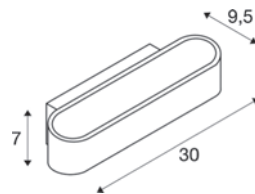

151275 368

ASSO 300 WL, PHASE

220-240 V ~50/60 Hz | 500 mA
Systemleistung: 12 W
Material: Aluminium/Stahl

975 lm | 3000 K

Variante	Art.Nr.	EUR
○ weiß	151271	219,00
● aluminium/weiß	151275	229,00

151410 369