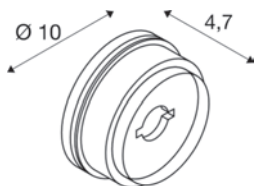

1008201 + 1004663 350

MANA BASE

rund

Material: Aluminium/Polycarbonate (PC)

- Unbeleuchtete Basis für runde MANA Schirme

Variante	Art.Nr.	EUR
● anthrazit	1004969	26,00

MANA 40

Schirm, rund, Arcoustic Filz

Ø: 40 cm
H: 6 cm
Material: Filz/Aluminium

Variante	Art.Nr.	EUR
● grau	1004661	99,00
● beige	1004660	99,00

MANA 60

Schirm, rund, Arcoustic Filz

Ø: 60 cm
H: 6 cm
Material: Filz/Aluminium

Variante	Art.Nr.	EUR
● grau	1004663	145,00
● beige	1004662	145,00