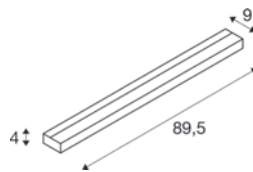

SEDO 14 WL

220-240 V ~50/60 Hz | 500 mA
Systemleistung: 18 W
Material: Aluminium/Glas

1300lm|3000 K

Variante	Art.Nr.	EUR
○ weiß	151781	245,00
● aluminium	151786	255,00

SEDO 21 WL

220-240 V ~50/60 Hz | 700 mA
Systemleistung: 30 W
Material: Aluminium/Glas

2500lm|3000 K

Variante	Art.Nr.	EUR
○ weiß	151791	295,00
● aluminium	151796	299,00

151781

334