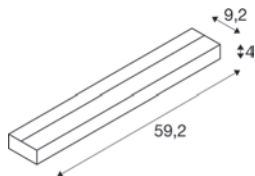

## SEDO 14 WL

220-240 V ~50/60 Hz | 500 mA  
Systemleistung: 18 W  
Material: Aluminium/Glas

1300lm|3000 K

Variante	Art.Nr.	EUR
○ weiß	<b>151781</b>	<b>245,00</b>
● aluminium	<b>151786</b>	<b>255,00</b>

## SEDO 21 WL

220-240 V ~50/60 Hz | 700 mA  
Systemleistung: 30 W  
Material: Aluminium/Glas

2500lm|3000 K

Variante	Art.Nr.	EUR
○ weiß	<b>151791</b>	<b>295,00</b>
● aluminium	<b>151796</b>	<b>299,00</b>

151781