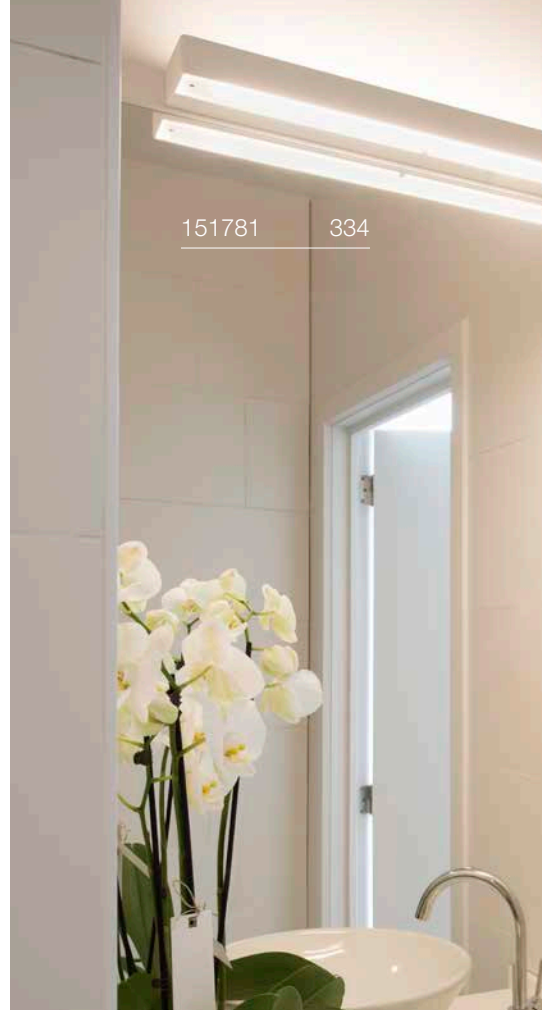

## SEDO 14 WL

220-240 V ~50/60 Hz | 500 mA  
Systemleistung: 18 W  
Material: Aluminium/Glas

1300lm|3000 K

Variante	Art.Nr.	EUR
○ weiß	<b>151781</b>	<b>245,00</b>
● aluminium	<b>151786</b>	<b>255,00</b>

## SEDO 21 WL

220-240 V ~50/60 Hz | 700 mA  
Systemleistung: 30 W  
Material: Aluminium/Glas

2500lm|3000 K

Variante	Art.Nr.	EUR
○ weiß	<b>151791</b>	<b>295,00</b>
● aluminium	<b>151796</b>	<b>299,00</b>

151781