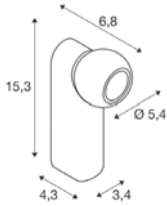

DYSKO  
CW, Single, PHASE

1010306 307

NEW

220-240 V ~50/60 Hz | 150 mA  
Systemleistung: 6,7 W  
Material: Aluminium

750lm|2700K

Variante	Art.Nr.	EUR
●● schwarz/gold	1010300	● 149,00
●● weiß/schwarz	1010301	● 149,00