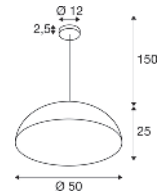

## FORCHINI M 40

PD, E27

220-240 V ~50/60 Hz  
Material: Stahl/Aluminium

Socket: 1xE27

L: 15,2 cm

Variante	Art.Nr.	EUR
●● schwarz/gold	1008536	228,00

E27 | 6 W | 330°  
570 lm | 2200 K |  
6 kW/1000h

Art.Nr.: 1008156 54,00 EUR

## FORCHINI M 50

PD, E27

220-240 V ~50/60 Hz  
Material: Stahl/Aluminium

Socket: 1xE27

L: 18 cm

Variante	Art.Nr.	EUR
●● schwarz/gold	1008537	251,00

E27 | 8 W | 330°  
400 lm | 1900 K |  
8 kW/1000h

Art.Nr.: 1008159 89,00 EUR