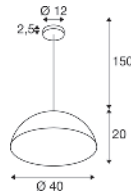

## FORCHINI M 40

PD, E27

220-240 V ~50/60 Hz  
Material: Stahl/Aluminium

Socket: 1xE27

L: 15,2 cm

Variante	Art.Nr.	EUR
●● schwarz/gold	1008536	228,00

E27 | 6 W | 330°  
570 lm | 2200 K |  
6 kW/1000h

Art.Nr.: 1008156 54,00 EUR

## FORCHINI M 50

PD, E27

220-240 V ~50/60 Hz  
Material: Stahl/Aluminium

Socket: 1xE27

L: 18 cm

Variante	Art.Nr.	EUR
●● schwarz/gold	1008537	251,00

E27 | 8 W | 330°  
400 lm | 1900 K |  
8 kW/1000h

Art.Nr.: 1008159 89,00 EUR