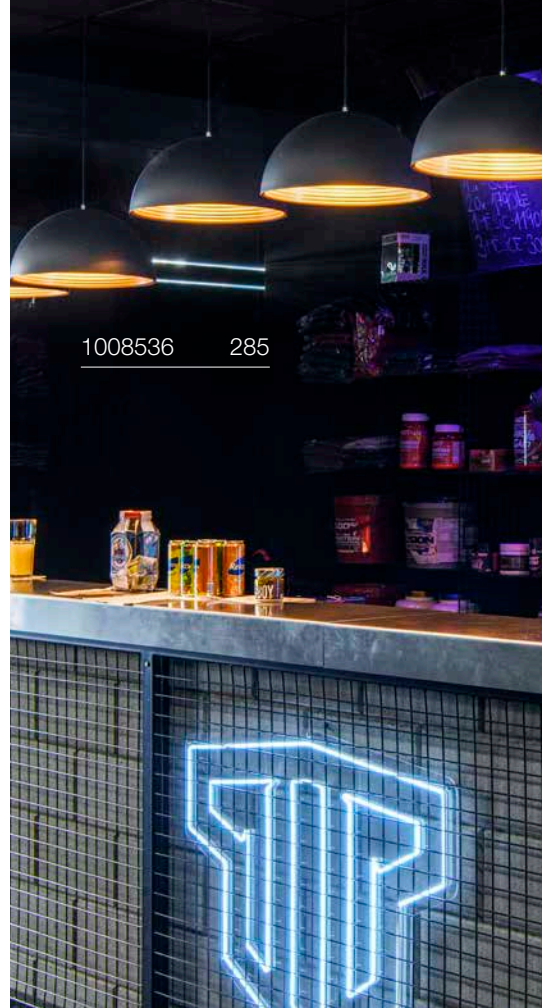

FORCHINI 50
PD, E27

220-240 V ~50/60 Hz
Material: GFK

Socket: 1xE27 | L: 20 cm

Variante	Art.Nr.	EUR
●● schwarz/gold	1008535	228,00

E27 | 6 W | 330°
570 lm | 2200 K | EEK = F
6 kW/1000h

Art.Nr.: 1008153 54,00 EUR

FORCHINI 70
PD, E27

220-240 V ~50/60 Hz
Material: GFK

Socket: 1xE27 | L: 20 cm

Variante	Art.Nr.	EUR
●● schwarz/gold	1008538	403,00

E27 | 6 W | 330°
570 lm | 2200 K | EEK = F
6 kW/1000h

Art.Nr.: 1008156 54,00 EUR