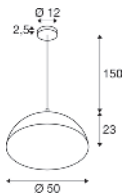

FORCHINI 50
PD, E27

220-240 V ~50/60 Hz
Material: GFK

Socket: 1xE27 | L: 20 cm

Variante	Art.Nr.	EUR
●● schwarz/gold	1008535	228,00

E27 | 6 W | 330°
570 lm | 2200 K | EEK = F
6 kW/1000h

Art.Nr.: 1008153 54,00 EUR

FORCHINI 70
PD, E27

220-240 V ~50/60 Hz
Material: GFK

Socket: 1xE27 | L: 20 cm

Variante	Art.Nr.	EUR
●● schwarz/gold	1008538	403,00

E27 | 6 W | 330°
570 lm | 2200 K | EEK = F
6 kW/1000h

Art.Nr.: 1008156 54,00 EUR