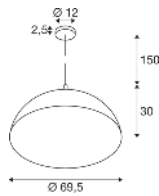

FORCHINI 50
PD, E27

220-240 V ~50/60 Hz
Material: GFK

Socket: 1xE27 | L: 20 cm

Variante	Art.Nr.	EUR
●● schwarz/gold	1008535	228,00

E27 | 6 W | 330°
570 lm | 2200 K | EEK = F
6 kW/1000h

Art.Nr.: 1008153 54,00 EUR

FORCHINI 70
PD, E27

220-240 V ~50/60 Hz
Material: GFK

Socket: 1xE27 | L: 20 cm

Variante	Art.Nr.	EUR
●● schwarz/gold	1008538	403,00

E27 | 6 W | 330°
570 lm | 2200 K | EEK = F
6 kW/1000h

Art.Nr.: 1008156 54,00 EUR