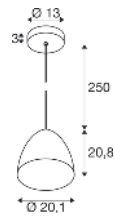

1008130 281

PARA CONE 20 PD, E27

PARA CONE 30 PD, E27

220-240 V ~50/60 Hz
Material: Aluminium/Stahl

220-240 V ~50/60 Hz
Material: Aluminium/Stahl

Socket: 1xE27

Socket: 1xE27

Variante	Art.Nr.	EUR
● gold/schwarz	1008129	117,00
○ kupfer/weiß	1008130	164,00