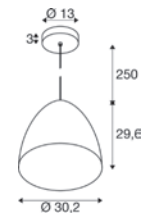

1008130 281

PARA CONE 20 PD, E27

PARA CONE 30 PD, E27

220-240 V ~50/60 Hz
Material: Aluminium/Stahl

220-240 V ~50/60 Hz
Material: Aluminium/Stahl

Socket: 1xE27

Socket: 1xE27

Variante	Art.Nr.	EUR
● gold/schwarz	1008129	117,00
○ kupfer/weiß	1008130	164,00