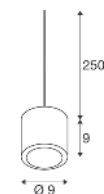

# OCULUS

PD, DTW, PVD

1008617 267

220-240 V ~50/60 Hz | 250 mA

Systemleistung: 11 W

Material: Aluminium

Down 36 lm | 2000 K - 780 lm | 3000 K

Variante	Art.Nr.	EUR
● messing	<b>1008616</b>	<b>295,00</b>
● dunkel bronze	<b>1008615</b>	<b>295,00</b>
● dunkel kupfer	<b>1008617</b>	<b>295,00</b>