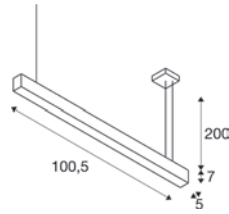

GLENOS®
PD, 1m, 1-10V

GLENOS®
PD, 2m, 1-10V

220-240 V ~50/60 Hz | 1000 mA
Systemleistung: 43 W
Material: Aluminium/Kunststoff

220-240 V ~50/60 Hz | 1000 mA
Systemleistung: 85 W
Material: Aluminium/Kunststoff