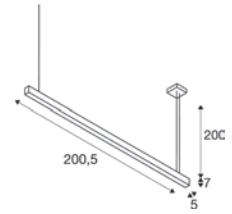

GLENOS®
PD, 1m, 1-10V

GLENOS®
PD, 2m, 1-10V

220-240 V ~50/60 Hz | 1000 mA
Systemleistung: 43 W
Material: Aluminium/Kunststoff

220-240 V ~50/60 Hz | 1000 mA
Systemleistung: 85 W
Material: Aluminium/Kunststoff