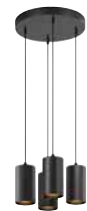

## ASTO TUBE PD, single, GU10

Variante	Art.Nr.	EUR
● schwarz	1006431	60,00
○ weiß	1006432	60,00

## ASTO TUBE Dekoreflektor

Ø: 6,8 cm  
H: 3,95 cm  
Material: Polycarbonate (PC)

## ASTO TUBE PD, triple, GU10

Variante	Art.Nr.	EUR
● schwarz	1006435	160,00
○ weiß	1006436	160,00

## ASTO TUBE PD, quadruple, GU10

Variante	Art.Nr.	EUR
● schwarz	1006437	195,00
○ weiß	1006438	195,00

Variante	Art.Nr.	EUR
● schwarz/chrom	1007190	4,00
● gold	1006450	4,00
● chrom	1006449	4,00
● kupfer	1006451	4,00