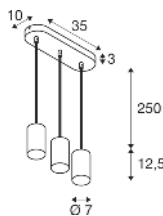

ASTO TUBE PD, triple, GU10

Variante	Art.Nr.	EUR
● schwarz	1006435	160,00
○ weiß	1006436	160,00