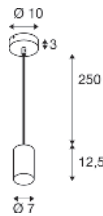

Variante	Art.Nr.	EUR
● schwarz	1006431	60,00
○ weiß	1006432	60,00