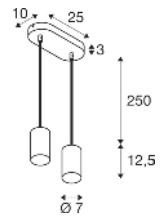

ASTO TUBE PD, double, GU10

Variante	Art.Nr.	EUR
● schwarz	1006433	110,00
○ weiß	1006434	110,00