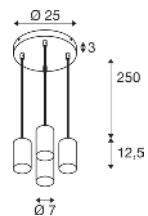

ASTO TUBE PD, quadruple, GU10

Variante	Art.Nr.	EUR
● schwarz	1006437	195,00
○ weiß	1006438	195,00

Variante	Art.Nr.	EUR
● schwarz/chrom	1007190	4,00
● gold	1006450	4,00
● chrom	1006449	4,00
● kupfer	1006451	4,00