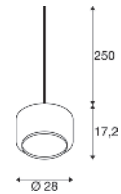

Art.Nr.: 1005303 9,60 EUR

E27 | 7 W | 300°
640 lm | 2200-4000 K | EEK = G
7 kWh/1000h

Art.Nr.: 1010486 28,00 EUR

PANTILO 28 PD, E27

220-240 V ~50/60 Hz
Material: Glas

- offenes Kabelende
- Passendes Zubehör finden Sie auf Seite 271