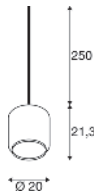

E27 | 8 W | 320°
800 lm | 2700 K | EEK = F
8 kWh/1000h

Art.Nr.: 1005303 9,60 EUR

E27 | 7 W | 300°
640 lm | 2200-4000 K | EEK = G
7 kWh/1000h

Art.Nr.: 1010486 28,00 EUR

PANTILO PD, E27

220-240 V ~50/60 Hz
Material: Glas

- offenes Kabelende
- Passendes Zubehör finden Sie auf Seite 271

Socket: 1xE27

Variante	Art.Nr.	EUR
○ weiß	1006396	155,00
● gold	1006395	175,00
● chrom	1003004	175,00
● kupfer	1003005	175,00

E27 | 8 W | 320°
800 lm | 2700 K | EEK = F
8 kWh/1000h