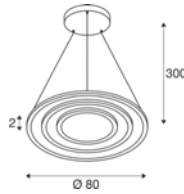

ONE FLAT PD, DALI, triple

220-240 V ~50/60 Hz | 1700 mA
Systemleistung: 58 W
Material: Aluminium/Stahl

ONE FLAT PD, PHASE, single

220-240 V ~50/60 Hz | 600 mA
Systemleistung: 23 W
Material: Aluminium/Stahl