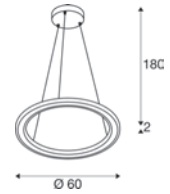

ONE FLAT PD, DALI, triple

220-240 V ~50/60 Hz | 1700 mA
Systemleistung: 58 W
Material: Aluminium/Stahl

ONE FLAT PD, PHASE, single

220-240 V ~50/60 Hz | 600 mA
Systemleistung: 23 W
Material: Aluminium/Stahl