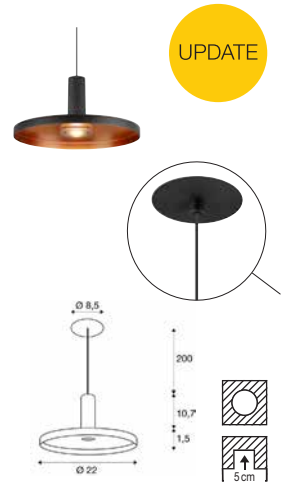

LALU® SET

PD, LED Base, Phase, Recessed

220-240 V ~50/60 Hz | 500 mA
 Systemleistung: 9,5 W
 Material: Aluminium/Stahl

- inklusive Farbtemperaturschalter
 2700K/3000K

Down 650 lm | 2700 K | 700 lm | 3000 K

Variante	Art.Nr.	EUR
● schwarz	1010794	● 260,20

LALU® SET

PD, LED Base, Phase, Recessed

220-240 V ~50/60 Hz | 500 mA
 Systemleistung: 9,5 W
 Material: Aluminium/Stahl

- inklusive Farbtemperaturschalter
 2700K/3000K

Down 700 lm | 2700 K | 800 lm | 3000 K

Variante	Art.Nr.	EUR
● schwarz	1010795	● 285,90

LALU® SET

PD, LED Base, Phase, Recessed

220-240 V ~50/60 Hz | 500 mA
 Systemleistung: 9,5 W
 Material: Aluminium/Stahl

- inklusive Farbtemperaturschalter
 2700K/3000K

Down 700 lm | 2700 K | 700 lm | 3000 K

Variante	Art.Nr.	EUR
● schwarz	1010796	● 225,40

Entdecken Sie weitere Farben und Formen der LALU® auf KS-Licht.de