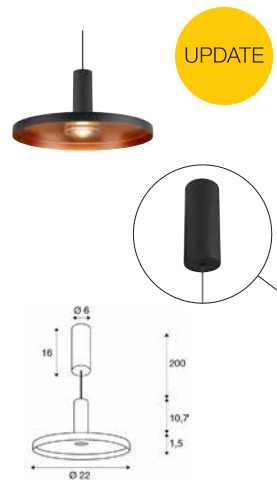

LALU® SET
PD, LED Base, Phase

LALU® SET
PD, LED Base, Phase

220-240 V ~50/60 Hz | 500 mA

Systemleistung: 9,5 W

Material: Aluminium/Stahl

220-240 V ~50/60 Hz | 500 mA

Systemleistung: 9,5 W

Material: Aluminium/Stahl

- inklusive Farbtemperaturschalter
2700K/3000K

- inklusive Farbtemperaturschalter
2700K/3000K

Down 700lm|2700 K | 800lm|3000 K

Down 700lm|2700 K | 700lm|3000 K

| Variante | Art.Nr. | EUR |
|-----------|---------|--------|
| ● schwarz | 1010791 | 295,90 |

| Variante | Art.Nr. | EUR |
|-----------|---------|--------|
| ● schwarz | 1010792 | 235,40 |

Entdecken Sie
weitere Farben und
Formen der LALU®
auf KS-Licht.de