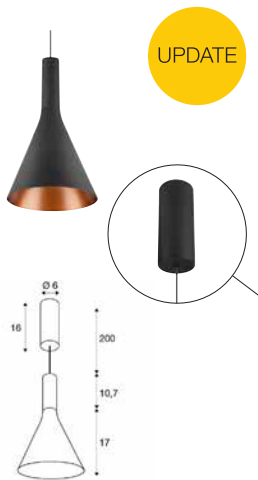

LALU® SET
PD, LED Base, Phase

220-240 V ~50/60 Hz | 500 mA
Systemleistung: 9,5 W
Material: Aluminium/Stahl

- inklusive Farbtemperaturschalter
2700K/3000K

Down 550 lm | 2700 K | 600 lm | 3000 K

Variante	Art.Nr.	EUR
● schwarz	1010789	● 264,40

LALU® SET
PD, LED Base, Phase

220-240 V ~50/60 Hz | 500 mA
Systemleistung: 9,5 W
Material: Aluminium/Stahl

- inklusive Farbtemperaturschalter
2700K/3000K

Down 650 lm | 2700 K | 700 lm | 3000 K

Variante	Art.Nr.	EUR
● schwarz	1010790	● 270,20