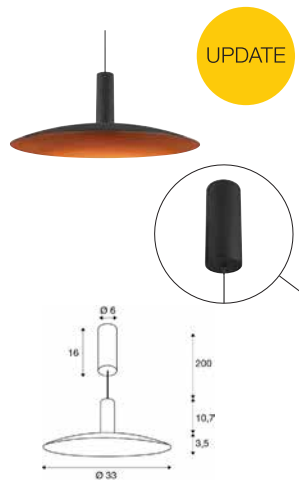

LALU® SET
PD, LED Base, Phase

220-240 V ~50/60 Hz | 500 mA
Systemleistung: 9,5 W
Material: Aluminium/Stahl

- inklusive Farbtemperaturschalter
2700K/3000K

Down 550 lm | 2700 K | 600 lm | 3000 K

Variante	Art.Nr.	EUR
● schwarz	1010789	● 264,40

LALU® SET
PD, LED Base, Phase

220-240 V ~50/60 Hz | 500 mA
Systemleistung: 9,5 W
Material: Aluminium/Stahl

- inklusive Farbtemperaturschalter
2700K/3000K

Down 650 lm | 2700 K | 700 lm | 3000 K

Variante	Art.Nr.	EUR
● schwarz	1010790	● 270,20