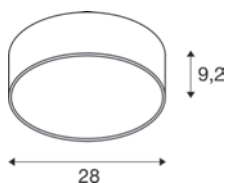

MEDO® PRO 30

CW, DALI

MEDO® PRO 30

CW, PHASE

220-240 V ~50/60 Hz | 250 mA
Systemleistung: 10 W
Material: Aluminium/Stahl

- BEG förderfähig

Direct	1300 lm	3000 K	1300 lm	4000 K
Indirect	50 lm		50 lm	

Variante	Art.Nr.	EUR
● schwarz	1007286	319,00
○ weiß	1007287	319,00

Artikel	Art.Nr.	EUR
Abhängeset 1,5m		
● schwarz	135250	44,75
○ weiß	135251	44,75
Abhängeset 5m		
○ weiß	1001950	99,00
● schwarz	1001952	99,00

220-240 V ~50/60 Hz | 250 mA
Systemleistung: 10 W
Material: Aluminium/Stahl