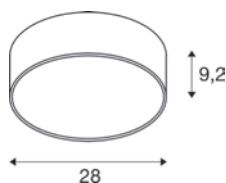

MEDO® PRO 30

CW, DALI

MEDO® PRO 30

CW, PHASE

220-240 V ~50/60 Hz | 250 mA
Systemleistung: 10 W
Material: Aluminium/Stahl

- BEG förderfähig

Direct	1300 lm	3000 K	1300 lm	4000 K
Indirect	50 lm		50 lm	

Variante	Art.Nr.	EUR
● schwarz	1007286	319,00
○ weiß	1007287	319,00

Artikel	Art.Nr.	EUR
Abhängeset 1,5m		
● schwarz	135250	44,75
○ weiß	135251	44,75
Abhängeset 5m		
○ weiß	1001950	99,00
● schwarz	1001952	99,00

220-240 V ~50/60 Hz | 250 mA
Systemleistung: 10 W
Material: Aluminium/Stahl