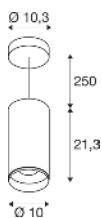

NUMINOS® L

PD, PHASE

● schwarz

220-240 V ~50/60 Hz | 500 mA
 Systemleistung: 20 W
 Material: Aluminium/PC

Variante	EUR
Alle L Varianten	172,00
Alle L DALI Varianten	228,00

○ weiß

Hinweis:
 Zierring auch in weiß, gold
 und kupfer erhältlich

Artikel	Art.Nr.	EUR
Front Ring L		
○ weiß	1006169	2,40
● kupfer	1008142	10,00
● gold	1008146	10,00