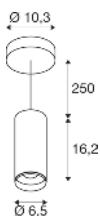

NUMINOS® S

PD, PHASE

● schwarz

220-240 V ~50/60 Hz | 200 mA
 Systemleistung: 8 W
 Material: Aluminium

Variante	EUR
Alle S Varianten	140,00
Alle S DALI Varianten	198,00

○ weiß

Hinweis:
 Zierring auch in weiß, gold
 und kupfer erhältlich

Artikel	Art.Nr.	EUR
Front Ring S		
○ weiß	1006167	1,30
● kupfer	1008140	8,00
● gold	1008144	8,00