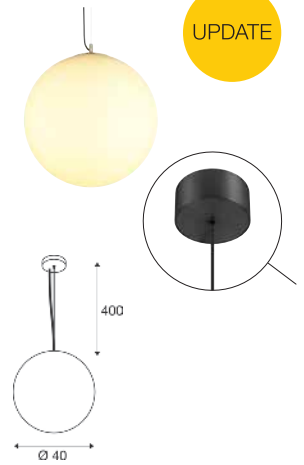

SUN 40  
PD, E27

UPDATE

220-240 V ~50/60 Hz

Socket: 1xE27    max. Ø: 4,5 cm    L: 22 cm

Variante	Art.Nr.	EUR
● schwarz	1008534	● 195,00
● gold	1008533	● 195,00

E27 | 14 W | 240°  
1520 lm | 3000 K | EEK = E  
14 kWh/1000h