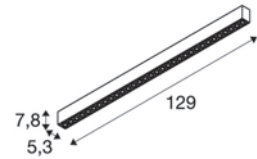

1010520 179

GLENOS® PRO
CL, 1,2 m, DALI, UGR19

NEW

220-240 V ~0/50/60 Hz | 750 mA
Systemleistung: 30 W
Material: Aluminium/Kunststoff PC

3650 lm | 3000 K | 3900 lm | 4000 K

Variante	Art.Nr.	EUR
● schwarz 3000 K	1010518	439,00
● schwarz 4000 K	1010520	439,00
● weiß/schwarz 3000 K	1010517	439,00
● weiß/schwarz 4000 K	1010519	439,00