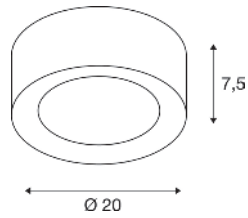

FERA 25

CL, DALI

220-240 V ~50/60 Hz | 500 mA
 Systemleistung: 20 W
 Material: Aluminium

1580lm|3000K | 1650lm|4000K

| Variante | Art.Nr. | EUR |
|-----------|---------|--------|
| ● schwarz | 1002968 | 272,00 |
| ○ weiß | 1002967 | 272,00 |