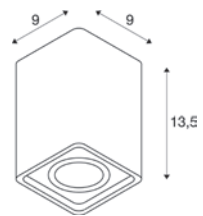

148004 166

PLASTRA CL

220-240 V ~50/60 Hz
Material: Gips/Stahl

- Individuell mit Wandfarbe überstreichbar/tapezierbar

Socket: 1xGU10

Variante	Art.Nr.	EUR
○ weiß	148004	67,00

GU10 | 6 W | 38°
450 lm | 2700 K | EEK = F
6 kWh/1000 h