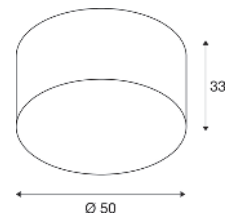

SOPRANA CL, E27

155373 165

220-240 V ~50/60 Hz
Material: Stahl/Textil

Socket: 3xE27

Variante	Art.Nr.	EUR
● beige	155373	206,00

E27 | 13 W | 220°
1300 lm | 2700 K | EEK = F
14 kWh/1000h

Art.Nr.: 1005302 12,25 EUR