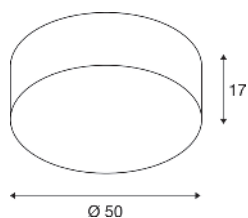

TENORA

CL, E27

220-240 V ~50/60 Hz
Material: Stahl/Textil

Socket: 3xE27

L: 14,8 cm

Variante	Art.Nr.	EUR
● schwarz	156050	189,00
○ weiß	156051	189,00

E27 | 8W | 320°
800lm | 2700 K | EEK = F
8kWh/1000h

Art.Nr.: 1005303 9,60 EUR