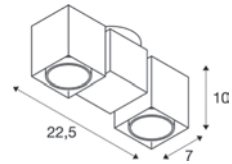

ALTRA DICE CW, double, QPAR51

220-240 V ~50/60 Hz
Material: Aluminium/Stahl

Socket: 2xGU10

Variante	Art.Nr.	EUR
○ weiß	151531	114,00

GU10 | 6 W | 36°
360 lm | 2200 K-2700 K | EEK = G
6 kWh/1000 h

Art.Nr.: 1005273 9,99 EUR

GU10 | 5 W | 36°
420 lm | 2200-6500 K | EEK = F
5 kWh/1000 h

Art.Nr.: 1010470 39,00 EUR