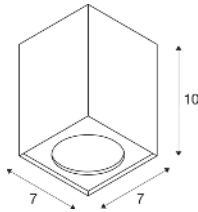

ALTRA DICE CL, QPAR51

220-240 V ~50/60 Hz
Material: Aluminium/Stahl

Socket: 1xGU10

Variante	Art.Nr.	EUR
● schwarz	1002216	63,00
○ weiß	151511	63,00

GU10 | 6 W | 38°
450 lm | 2700 K | EEK = F
6 kWh/1000 h

Art.Nr.: 1005077 7,50 EUR