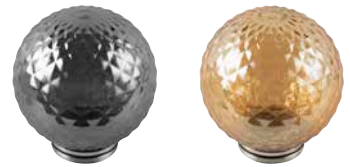

VARYT  
CL, E14

UPDATE

220-240 V ~50/60 Hz  
Material: Aluminium

- IP44 in Kombination mit einem der Schirme

Socket: 1xE14 max. Ø: 11 cm | L: 3,8 cm

Variante	Art.Nr.	EUR
● schwarz	1008099	99,00
○ weiß	1008100	99,00
● messing	1008102	129,00
● chrom	1008101	119,00
● kupfer	1008103	129,00

E14 | 4 W | 320°  
380 lm | 2700 K | EEK = F  
5 kWh/1000 h

Art.Nr.: 1005284 6,50 EUR

VARYT  
Glas Shade opal

Ø: 12 cm  
H: 12,8 cm

Variante	Art.Nr.	EUR
○ weiß	1008119	59,00

VARYT  
Glasschirm f. PD, WL, CL, TL

Ø: 12 cm  
H: 12,7 cm  
Material: Glas

Variante	Art.Nr.	EUR
● rauchgrau	1007858	79,00
● Bernstein	1008023	79,00

VARYT  
Glasschirm f. PD, WL, CL, TL

Ø: 12 cm  
H: 13 cm  
Material: Glas

Variante	Art.Nr.	EUR
○ weiß	1007859	69,00

VARYT  
Glasschirm f. PD, WL, CL, TL

Ø: 11.5 cm  
H: 13,5 cm  
Material: Glas

Variante	Art.Nr.	EUR
○ weiß	1007860	75,00