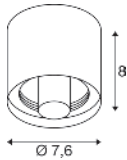

VARYT  
CL, E14

UPDATE

220-240 V ~50/60 Hz  
Material: Aluminium

- IP44 in Kombination mit einem der Schirme

Socket: 1xE14 max. Ø: 11 cm | L: 3,8 cm

Variante	Art.Nr.	EUR
● schwarz	1008099	99,00
○ weiß	1008100	99,00
● messing	1008102	129,00
● chrom	1008101	119,00
● kupfer	1008103	129,00

E14 | 4 W | 320°  
380 lm | 2700 K | EEK = F  
5 kWh/1000 h

Art.Nr.: 1005284 6,50 EUR

VARYT  
Glas Shade opal

Ø: 12 cm  
H: 12,8 cm

Variante	Art.Nr.	EUR
○ weiß	1008119	59,00

VARYT  
Glasschirm f. PD, WL, CL, TL

Ø: 12 cm  
H: 12,7 cm  
Material: Glas

Variante	Art.Nr.	EUR
● rauchgrau	1007858	79,00
● Bernstein	1008023	79,00

VARYT  
Glasschirm f. PD, WL, CL, TL

Ø: 12 cm  
H: 13 cm  
Material: Glas

Variante	Art.Nr.	EUR
○ weiß	1007859	69,00

VARYT  
Glasschirm f. PD, WL, CL, TL

Ø: 11.5 cm  
H: 13,5 cm  
Material: Glas

Variante	Art.Nr.	EUR
○ weiß	1007860	75,00