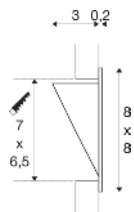

DOWNUNDER PUR 80 EL

350 mA
Systemleistung: 3,6 W
Material: Aluminium/Stahl

- Beim Anschluss mehrerer Leuchten ist auf Reihenschaltung zu achten!
- Blattfedern
- Niederspannungs-Sekundärbuchse

Down 180 lm | 3000 K