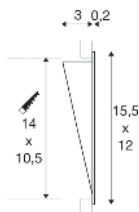

DOWNUNDER PUR 80 EL

350 mA
Systemleistung: 3,6 W
Material: Aluminium/Stahl

- Beim Anschluss mehrerer Leuchten ist auf Reihenschaltung zu achten!
- Blattfedern
- Niederspannungs-Sekundärbuchse

Down 180 lm | 3000 K

DOWNUNDER PUR 150 EL

500 mA
Systemleistung: 5,2 W
Material: Aluminium/Stahl

- Beim Anschluss mehrerer Leuchten ist auf Reihenschaltung zu achten!
- Blattfedern
- Niederspannungs-Sekundärbuchse

Down 230 lm | 3000 K