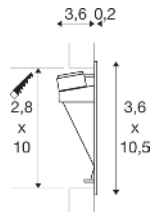

NOTAPO S RL

700 mA
Leistungsaufnahme: 2,2 W
Material: Aluminium

- Blattfedern
- Beim Anschluss mehrerer Leuchten ist auf Reihenschaltung zu achten!
- offenes Kabelende

6lm|3000 K

Variante	Art.Nr.	EUR
<input type="radio"/> weiß	1002979	60,00

NOTAPO L RL

700 mA
Leistungsaufnahme: 2,2 W
Material: Aluminium

- Blattfedern
- Beim Anschluss mehrerer Leuchten ist auf Reihenschaltung zu achten!
- offenes Kabelende

6lm|3000 K

Variante	Art.Nr.	EUR
<input type="radio"/> weiß	1002980	82,00