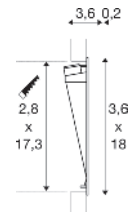

NOTAPO S RL

700 mA
Leistungsaufnahme: 2,2 W
Material: Aluminium

- Blattfedern
- Beim Anschluss mehrerer Leuchten ist auf Reihenschaltung zu achten!
- offenes Kabelende

6lm|3000 K

Variante	Art.Nr.	EUR
<input type="radio"/> weiß	1002979	60,00

NOTAPO L RL

700 mA
Leistungsaufnahme: 2,2 W
Material: Aluminium

- Blattfedern
- Beim Anschluss mehrerer Leuchten ist auf Reihenschaltung zu achten!
- offenes Kabelende

6lm|3000 K

Variante	Art.Nr.	EUR
<input type="radio"/> weiß	1002980	82,00