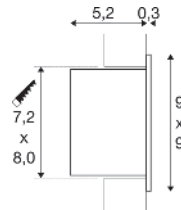

FRAME CURVE EL

FRAME CURVE EL

1000577 116

100-240 V ~50/60 Hz | 350 mA
Systemleistung: 3 W
Material: Aluminium

- Blattfedern
- Materialstärke Einbaufäche: 30 mm max.

350 mA
Systemleistung: 1 W
Material: Aluminium

- Beim Anschluss mehrerer Leuchten ist auf Reihenschaltung zu achten!
- AMP Stecker inkl.
- Blattfedern
- Materialstärke Einbaufäche: 25 mm max.

140lm|2700 K

60lm|3000 K

Variante	Art.Nr.	EUR
○ weiß	1000574	77,00
● grau	1000575	77,00