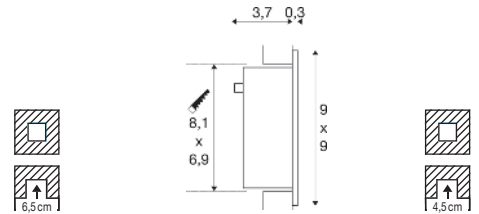

FRAME CURVE EL

FRAME CURVE EL

1000577 116

100-240 V ~50/60 Hz | 350 mA
Systemleistung: 3 W
Material: Aluminium

- Blattfedern
- Materialstärke Einbaufäche: 30 mm max.

350 mA
Systemleistung: 1 W
Material: Aluminium

- Beim Anschluss mehrerer Leuchten ist auf Reihenschaltung zu achten!
- AMP Stecker inkl.
- Blattfedern
- Materialstärke Einbaufäche: 25 mm max.

140lm|2700 K

60lm|3000 K

Variante	Art.Nr.	EUR
○ weiß	1000574	77,00
● grau	1000575	77,00