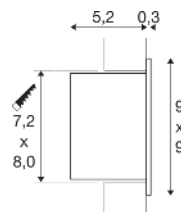

# FRAME BASIC RL

220-240 V ~50/60 Hz | 350 mA  
Systemleistung: 8,3 W  
Material: Aluminium/Acryl

- Clipfedern
- Materialstärke Einbaufäche: 20 mm max.

600lm|3000K

Variante	Art.Nr.	EUR
● schwarz	112720	54,00
○ weiß	112721	54,00

# FRAME BASIC RL, HV

100-240 V ~50/60 Hz | 350 mA  
Systemleistung: 3 W  
Material: Aluminium

- Blattfedern
- Materialstärke Einbaufäche: 30 mm max.

170lm|2700K

Variante	Art.Nr.	EUR
○ weiß	1000576	71,00
● grau	1000577	71,00

# FRAME BASIC RL

350 mA  
Systemleistung: 1 W  
Material: Aluminium/Glas

- Beim Anschluss mehrerer Leuchten ist auf Reihenschaltung zu achten!
- AMP Stecker inkl.
- Blattfedern
- Materialstärke Einbaufäche: 30 mm max.