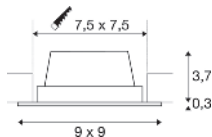

# FRAME BASIC RL

220-240 V ~50/60 Hz | 350 mA  
Systemleistung: 8,3 W  
Material: Aluminium/Acryl

- Clipfedern
- Materialstärke Einbaufäche: 20 mm max.

600lm|3000K

Variante	Art.Nr.	EUR
● schwarz	112720	54,00
○ weiß	112721	54,00