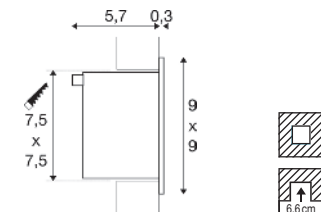

# FRAME BASIC RL, HV

100-240 V ~50/60 Hz | 350 mA  
Systemleistung: 3 W  
Material: Aluminium

- Blattfedern
- Materialstärke Einbaufäche: 30 mm max.

170lm|2700K

Variante	Art.Nr.	EUR
○ weiß	1000576	71,00
● grau	1000577	71,00

# FRAME BASIC RL

350 mA  
Systemleistung: 1 W  
Material: Aluminium/Glas

- Beim Anschluss mehrerer Leuchten ist auf Reihenschaltung zu achten!
- AMP Stecker inkl.
- Blattfedern
- Materialstärke Einbaufäche: 30 mm max.